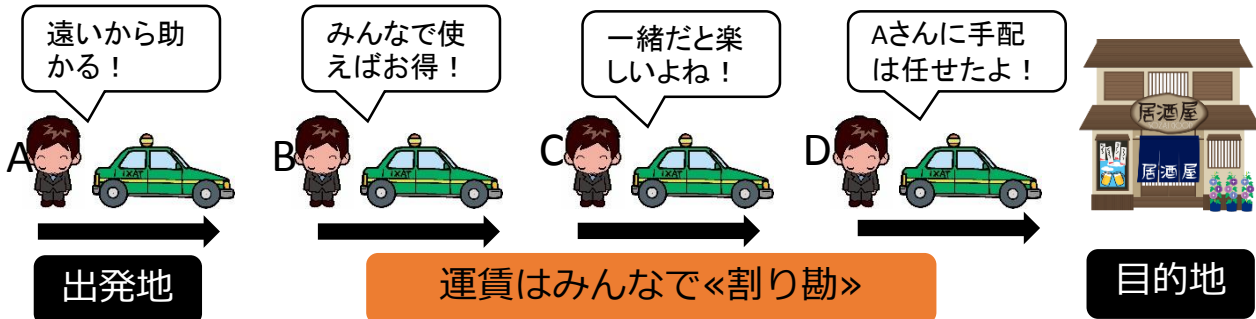

**期間限定**

**令和3年1月31日まで！**

仲間同士でのお食事に！

友人との買い物に！

**みんなで乗ろう！**

ホテルからのお出かけに！

飲み会先や飲み会帰りの移動に！

# 貸切タクシー割り勘プラン♪

～みんなで割り勘して安く乗ろう！～

中・長距離の移動の場合、タクシーメーター運賃より、時間制運賃を適用した方が安くなる場合があります。

## ◆ 例えばこんな使い方→飲み会の送迎のイメージ

Aさん、Bさん、Cさん、Dさんを順番に経由しながら目的地まで乗っていこう！  
 飲食店やイベントなど、複数人で目的地への移動には**便利**で**お得**！  
 乗車時間（貸切時間）30分の場合1,550円→4人乗車で**一人当たり390円**！

**もちろん飲み会帰りにも！順番に経由しながら帰宅できます！**

時 間	特別貸切料金	
	普通車（4人乗り）	ジャンボ車（9人乗り）
30分	1,550円	2,130円
60分	3,100円	4,250円
90分	4,650円	6,380円