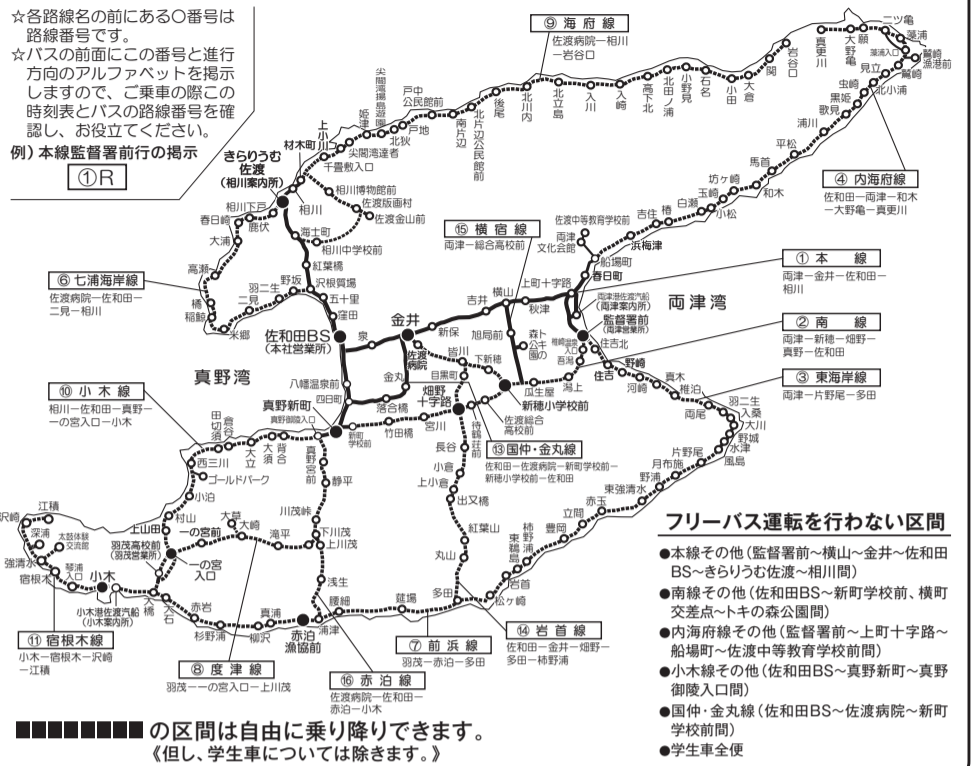

★印：乗換券をお持ちの方は、羽茂高校前で小木線小木行きから接続できます。
※積雪時、大草乗り入れが通行止めで不可となる場合がございますので、該当地域をご利用の際は羽茂営業所に運行状況をご確認ください。
※種別「Jタクシー運行」便は基本9人乗りのジャンボタクシーで運行します。
乗り切れない場合は続行便を準備しますが、5名以上でご利用される際は事前に羽茂営業所へご連絡願います。

⑪ 宿根木線 (羽茂～小木～宿根木～沢崎～江積)

種別	進行方向 O								進行方向 S											
	停留所	羽茂高校前	小木佐渡汽船	琴浦	宿根木	強清水	太田橋文通	深浦	沢崎	江積	停留所	江積	沢崎	深浦	太田橋文通	強清水	宿根木	琴浦	小木佐渡汽船	羽茂高校前
Jタクシー運行	12:14	12:26	12:37	12:40	12:44	12:50	12:59	13:03	13:10	Jタクシー運行	7:15	7:22	7:26	7:35	7:40	7:44	7:47	7:58		
Jタクシー運行	—	17:15	17:26	17:29	17:33	17:40	17:49	17:53	18:00	Jタクシー運行	13:38	13:45	—	13:56	14:01	14:05	—	14:16	14:26	
—	—	—	—	—	—	—	—	—	—	Jタクシー運行	18:03	18:10	—	18:21	18:26	18:30	—	18:41	—	

※積雪時、強清水～太田橋文通間が通行止めとなる場合がございますので、該当地域をご利用の際は羽茂営業所に運行状況をご確認ください。
※種別「Jタクシー運行」便は基本9人乗りのジャンボタクシーで運行します。
乗り切れない場合は続行便を準備しますが、5名以上でご利用される際は事前に羽茂営業所へご連絡願います。

⑫ 赤泊線 (佐渡病院～佐和田～真野新町～川茂～赤泊～小木)

種別	進行方向 S								進行方向 O											
	停留所	佐渡病院	佐和田BS	真野新町	上川茂	浦津	赤泊中学校前	羽茂高校前	大橋	小木	停留所	小木	大橋	羽茂高校前	赤泊中学校前	浦津	上川茂	真野新町	佐和田BS	佐渡病院
—	—	—	7:08	7:19	7:48	8:00	8:01	8:24	8:31	8:37	★	7:30	7:36	—	8:01	8:02	8:17	8:48	9:01	9:16
★	—	—	12:45	13:00	13:13	13:43	13:58	—	14:18	14:24	—	14:05	14:11	14:15	14:43	14:44	14:59	15:30	15:43	—
—	—	—	15:55	16:10	16:23	16:54	17:09	—	17:28	17:34	—	15:38	15:44	15:48	16:16	16:17	16:32	17:00	17:13	—

★印：乗換券をお持ちの方は、浦津で前浜線に接続できます。

乗合バス路線図

フリーバスの運転

1. 指定区間内なら自由に「乗り降り」できる便利なバス
1. 乗車の場合
     - ●道路左側の広い安全な場所で手を上げてください。
     - ●見通しの悪い場所、急な坂道、交差点、その他交通の支障となる場所での待合はご遠慮ください。
  2. 降車の場合
     - ●降車される場所の100m位手前までに運転士のそばでお声がけください。その際、走行中は危険ですので乗車時または停車時にお断りいたします。
     - ●交通状況などによって指定場所より前後することもあります。
  3. 運賃
     - ●乗車した次の停留所から、降車した次の停留所間と同じ運賃をいただきます。
3. 注意!! 防犯・事故防止の為に中学生以下の方のみのフリー乗降はご遠慮ください。

お客様へのお願い

- ●路線バスご利用に際し、運転士が視認できるように、停留所標柱のそばでバスをお待ち願います。待合所のある停留所では、備え付けのバス通過予定時刻が近づきましたら、停留所標柱のそばへ移動してバスをお待ち願います。
- ●運賃後払いワンマンバスを運転していますのでご乗車の際は整理券をお取りください。
- ●(汽)印はフェリー着船時、バスが接続いたします。フェリーの到着時刻により、佐渡汽船発車及び以降の通過時刻が最大約20分遅くなる場合があります。なお、フェリーが15分以上遅れる場合は佐和田BS・真野新町・相川で他路線への乗換えはできない場合があります。
- ●バスの両津港着と汽船の発時刻との接続には15分位必要と思われる。また、道路状況などにより通過時刻、到着時刻に多少誤差が生じますので、余裕をみてご乗車願います。
- ●バス車内で、1万円、5千円、2千円札の両替はできません。乗車前に、小銭をご準備願います。

※汽船、その他の事情により一部ダイヤを変更することがあります。

学生車

各路線記載の学校の冬季、春季休校期間は運休いたします。
●学校の行事等により、時間が変更になる場合があります
●一般の方もご乗車いただけます(フリー乗降は不可)

① 本線 (佐渡中等教育学校) 12/25～1/6、3/25～3/31の間、運休										
種別	相川	きらりつむ佐渡	佐和田BS	金井	吉井	中等教育学校前				
	7:14	7:16	7:35	7:49	7:58	8:17				

⑨ 海府線 (高千小学校・高千中学校) 12/25～1/6、3/25～3/31の間、運休														
種別	佐和田BS	き5056佐渡	尖閣湾運着	尖閣湾乗船場	平根崎	入川	岩谷口	種別	岩谷口	入川	平根崎	尖閣湾乗船場	尖閣湾運着	き5056佐渡
	6:00	6:18	6:30	6:34	6:41	6:57	7:22		7:30	7:55	8:11	8:18	8:22	8:36

④ 内海府線 (佐渡中等教育学校・両津中学校) 12/25～1/6、3/25～3/31の間、運休										
種別	監督署前	両津港佐渡汽船	春日町	白瀬	和木北	歌見	黒姫			
	16:11	16:16	16:20	16:33	16:39	16:48	16:51			

⑬ 国仲線 (佐渡高校) 12/23～1/3、3/27～3/31の間、運休										
種別	佐和田BS	金井	下新穂	新穂小学校前	種別	新穂小学校前	下新穂	金井	佐和田BS	
	7:11	7:22	7:30	7:32	▲	7:44	7:46	7:56	8:09	

⑮ 横宿線 (佐渡総合高校) 12/25～1/6、3/9～3/11、3/23～3/31の間、運休											
種別	監督署前	横山	旭局前	内巻	佐渡総合高校前	種別	佐渡総合高校前	内巻	旭局前	横山	監督署前
	7:45	8:00	8:04	8:06	8:15